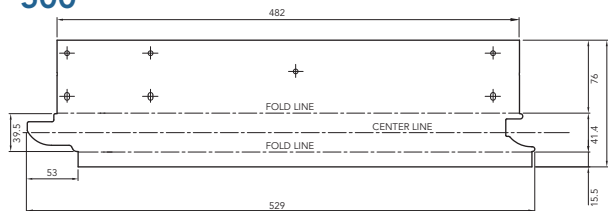

# Montant Lateral

**DETAILS TECHNIQUES:**

- Épaisseur: 0.7 mm
- Matériau: acier galvanisé et pre-laqué
- Couleur: RAL 9010
- Minimum d'emballage: 1.000 unités par type
- La forme spéciale des montants laterales Marcegaglia suit parfaitement le profil des panneaux habitat

**NAIS COURT**

(ideals pour panneaux RP - RR - RV - RC - RM - RX)

**500**

**500**

**610**

**610**
