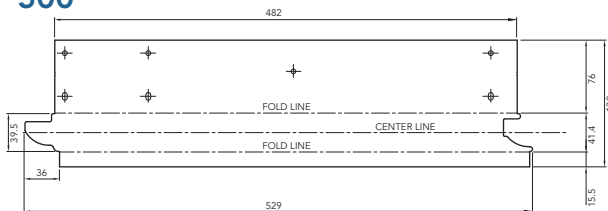

# Montant Lateral

**DETAILS TECHNIQUES:**

- Épaisseur: 0.7 mm
- Matériau: acier galvanisé et pre-laqué
- Couleur: RAL 9010
- Minimum d'emballage: 1.000 unités par type
- La forme spéciale des montants laterales Marcegaglia suit parfaitement le profil des panneaux habitat

**NAIS COURT**

(ideals pour panneaux RP - RR - RV - RC - RM - RX)

**500**

**500**

**610**

**610**
