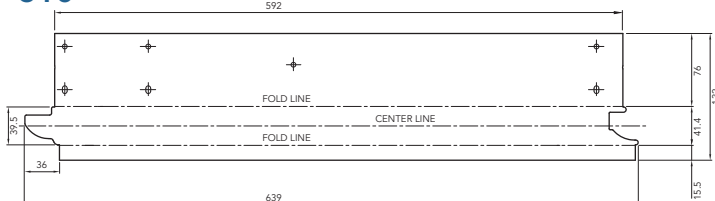

# Montant Lateral

**DETAILS TECHNIQUES:**

- Épaisseur: 0.7 mm
- Matériau: acier galvanisé et pre-laqué
- Couleur: RAL 9010
- Minimum d'emballage: 1.000 unités par type
- La forme spéciale des montants laterales Marcegaglia suit parfaitement le profil des panneaux habitat

**NAIS COURT**

(ideals pour panneaux RP - RR - RV - RC - RM - RX)

**500**

**500**

**610**

**610**
