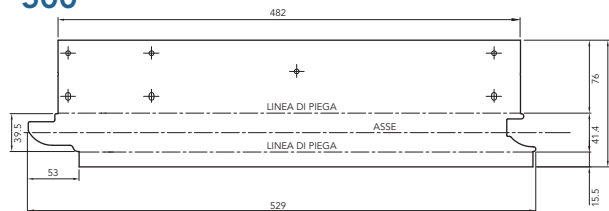

Cassetta laterale

CARATTERISTICHE:

- Spessore: 0,7 mm
- Materiale: acciaio zincato e preverniciato
- Finitura disponibile: RAL 9010
- Minimo di imballo: 1.000 pezzi per tipo
- Il profilo della cassette laterali segue perfettamente quello dei pannelli Marcegaglia

NASO CORTO

(adatto ai pannelli RP - RR - RV - RC - RM - RX)

500

500

610

610
