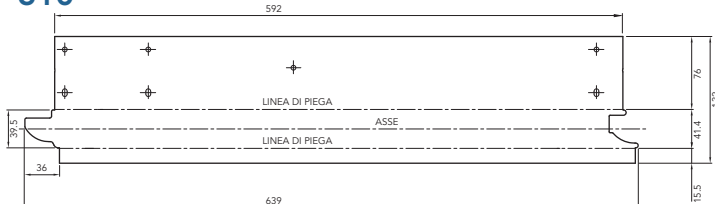

Cassetta laterale

CARATTERISTICHE:

- Spessore: 0,7 mm
- Materiale: acciaio zincato e preverniciato
- Finitura disponibile: RAL 9010
- Minimo di imballo: 1.000 pezzi per tipo
- Il profilo della cassette laterali segue perfettamente quello dei pannelli Marcegaglia

NASO CORTO

(adatto ai pannelli RP - RR - RV - RC - RM - RX)

500

500

610

610
