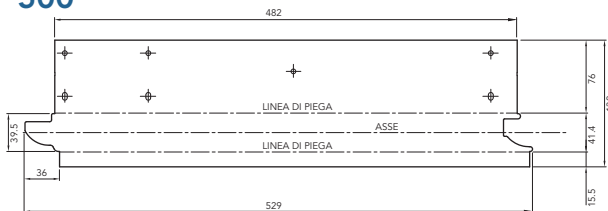

Cassetta laterale

CARATTERISTICHE:

- Spessore: 0,7 mm
- Materiale: acciaio zincato e preverniciato
- Finitura disponibile: RAL 9010
- Minimo di imballo: 1.000 pezzi per tipo
- Il profilo della cassette laterali segue perfettamente quello dei pannelli Marcegaglia

NASO CORTO

(adatto ai pannelli RP - RR - RV - RC - RM - RX)

500

500

610

610
